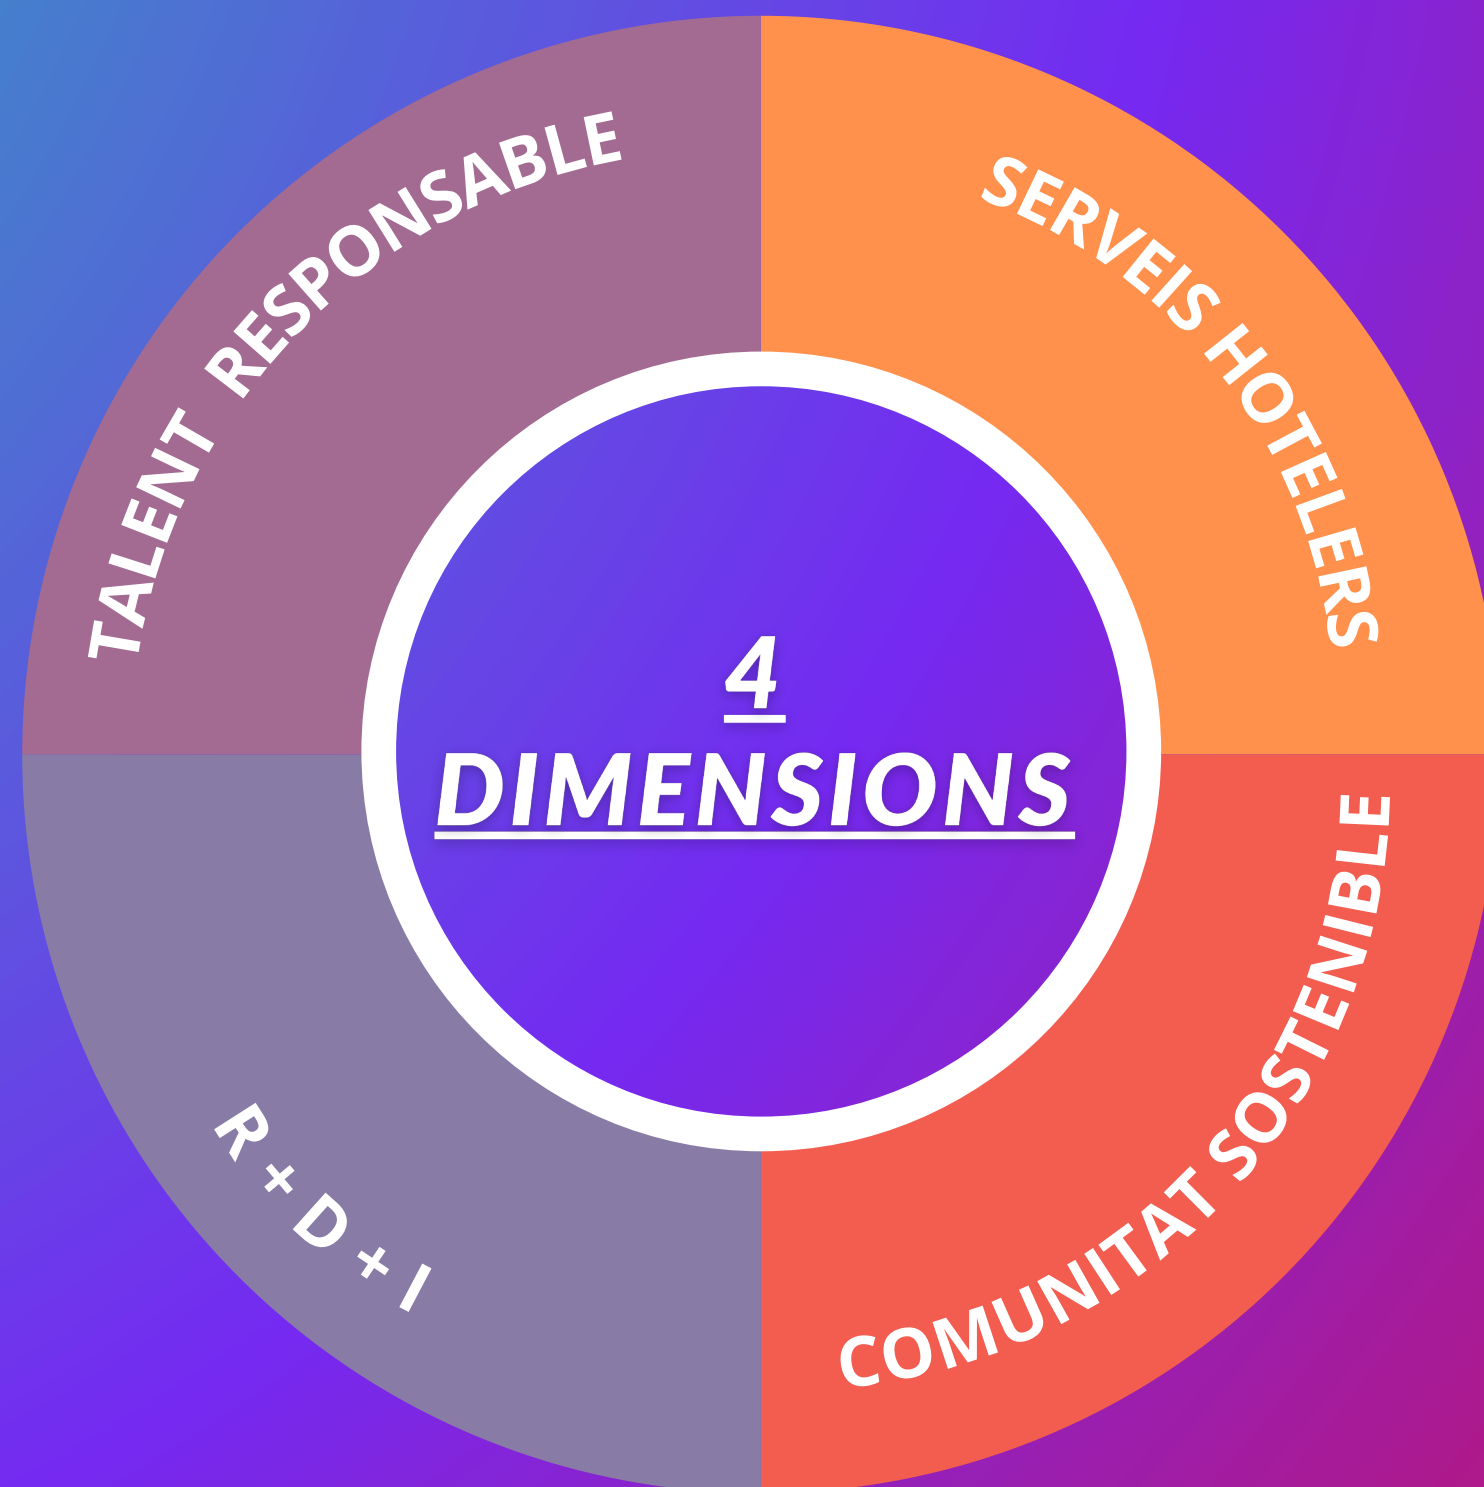

Projectes d'investigació, innovació i transferència.

Els estudiants lideren projectes d'investigació aplicada i innovació en un **context real i professional**.

Creació d'**oportunitats i connexions**, contribuint al desenvolupament sostenible i a un **impacte social positiu**.

Impulsem la generació de **coneixement**.